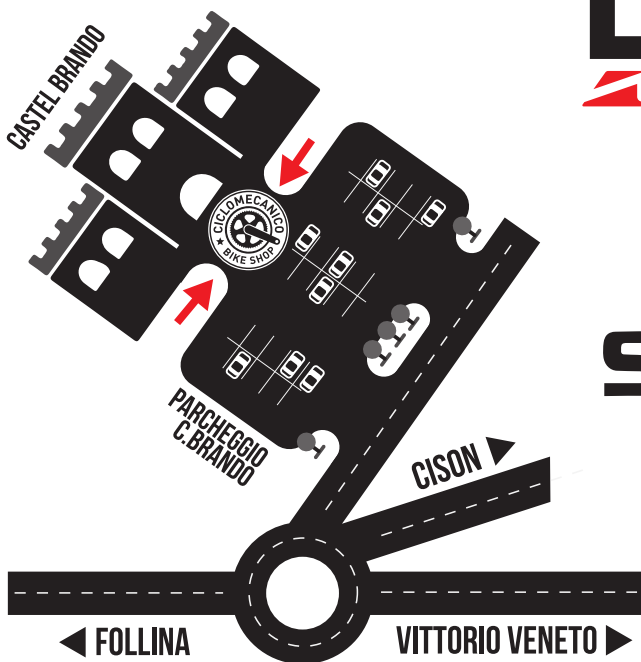

CICLOMECANICO
BIKE SHOP

PUNTO ROSSO
Wilier TRIESTINA

VENDITA NOLEGGIO OFFICINA LAVAGGIO

SHIMANO
castelli
GARMIN
*selle
sanmarco*

fi'zi:k
KASK
Vittoria
MICHE
Alpik

LEONARDI FACTORY

MTB STRADA GRAVEL E-BIKE

 **THOK**
E-BIKES

SHIMANO
POINT

GOOGLE MAPS

🌐 WWW.CICLOMECANICO.EU
📧 INFO@CICLOMECANICO.EU
📍 PUNTOROSSOWILIERCICLOMECANICO
📱 CICLOMECANICO

V.LE ITALIA 61 CIVICO 24 (PARCHEGGIO C.BRANDO)
31030 CISON DI VALMARINO TV
TEL. 0438.1844058